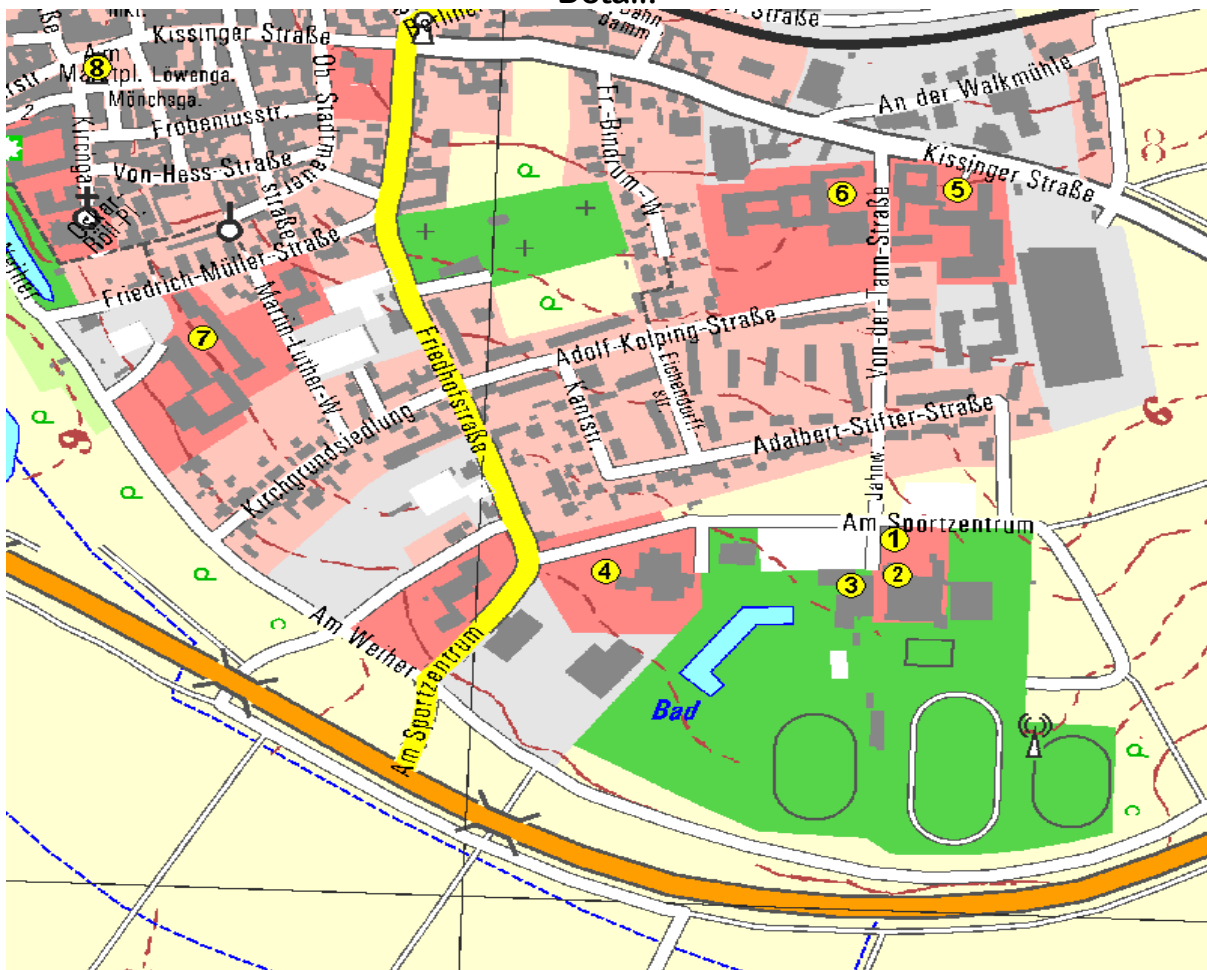

# Lageplan der Sportstätten in Hammelburg

## Übersicht:

1= Vereinsheim  
4= Soldatenheim  
7= Grundschule

2= Saaletalhalle und Sportplatz  
5= Saaletalschule (Alois-Lang)  
8= Marktplatz

3= Schwimmbad  
6= Gymnasium

## Detail:

Um von der Umgehungsstraße 287 zu den Sportstätten zu gelangen, nehmen Sie die Zufahrten "Hammelburg Ost" oder "Hammelburg Sportzentrum". Fahren Sie nicht über die Westzufahrt (B27) zum Marktplatz. Hier kommen sie wegen Einbahnstraßen nicht mehr weiter.